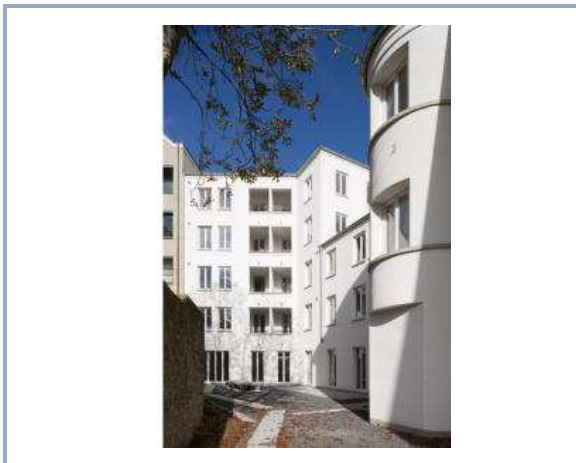

Objektzustand: Erstbezug
Qualität der Ausstattung: Gehoben
Heizungsart: Zentralheizung
Befeuerungsart: Erdwärme

Innenhof