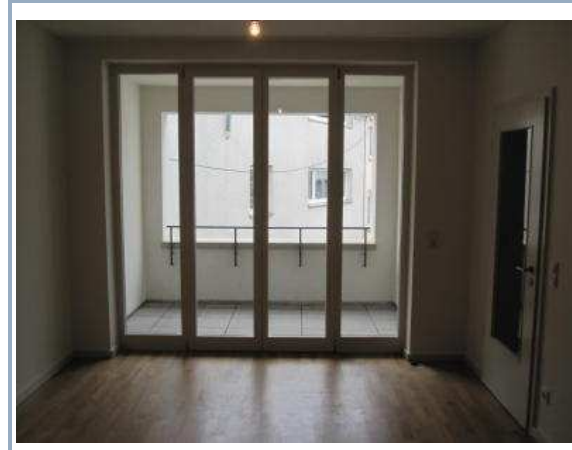

Ausstattung

Fußbodenheizung (Erdwärme); kontrollierte Be- und Entlüftungsanlage; Lift; Böden aus Betonwerkstein sowie Eichenparkett; Türen aus Holz, weiß; bodengleiche Dusche, Regenbrause, Handtuchwärmer im Bad; Waschmaschinen- und Trockneranschluß im Bad; Küchen eingerichtet, Möbel weiß, Markengeräte.

Lage

Zentral, zwischen Römermauer, Murengasse und Schakengasse; direkt an der Fußgängerzone; alle täglichen Besorgungen fußläufig möglich.

Sonstiges

Besonderheiten dieser Wohnung:
 - charmantes Turmzimmer zum Innenhof
 - Südloggia

Bad Ansicht 1

Bad Ansicht 2

Wohnzimmer

Küche

Loggia

Zimmer